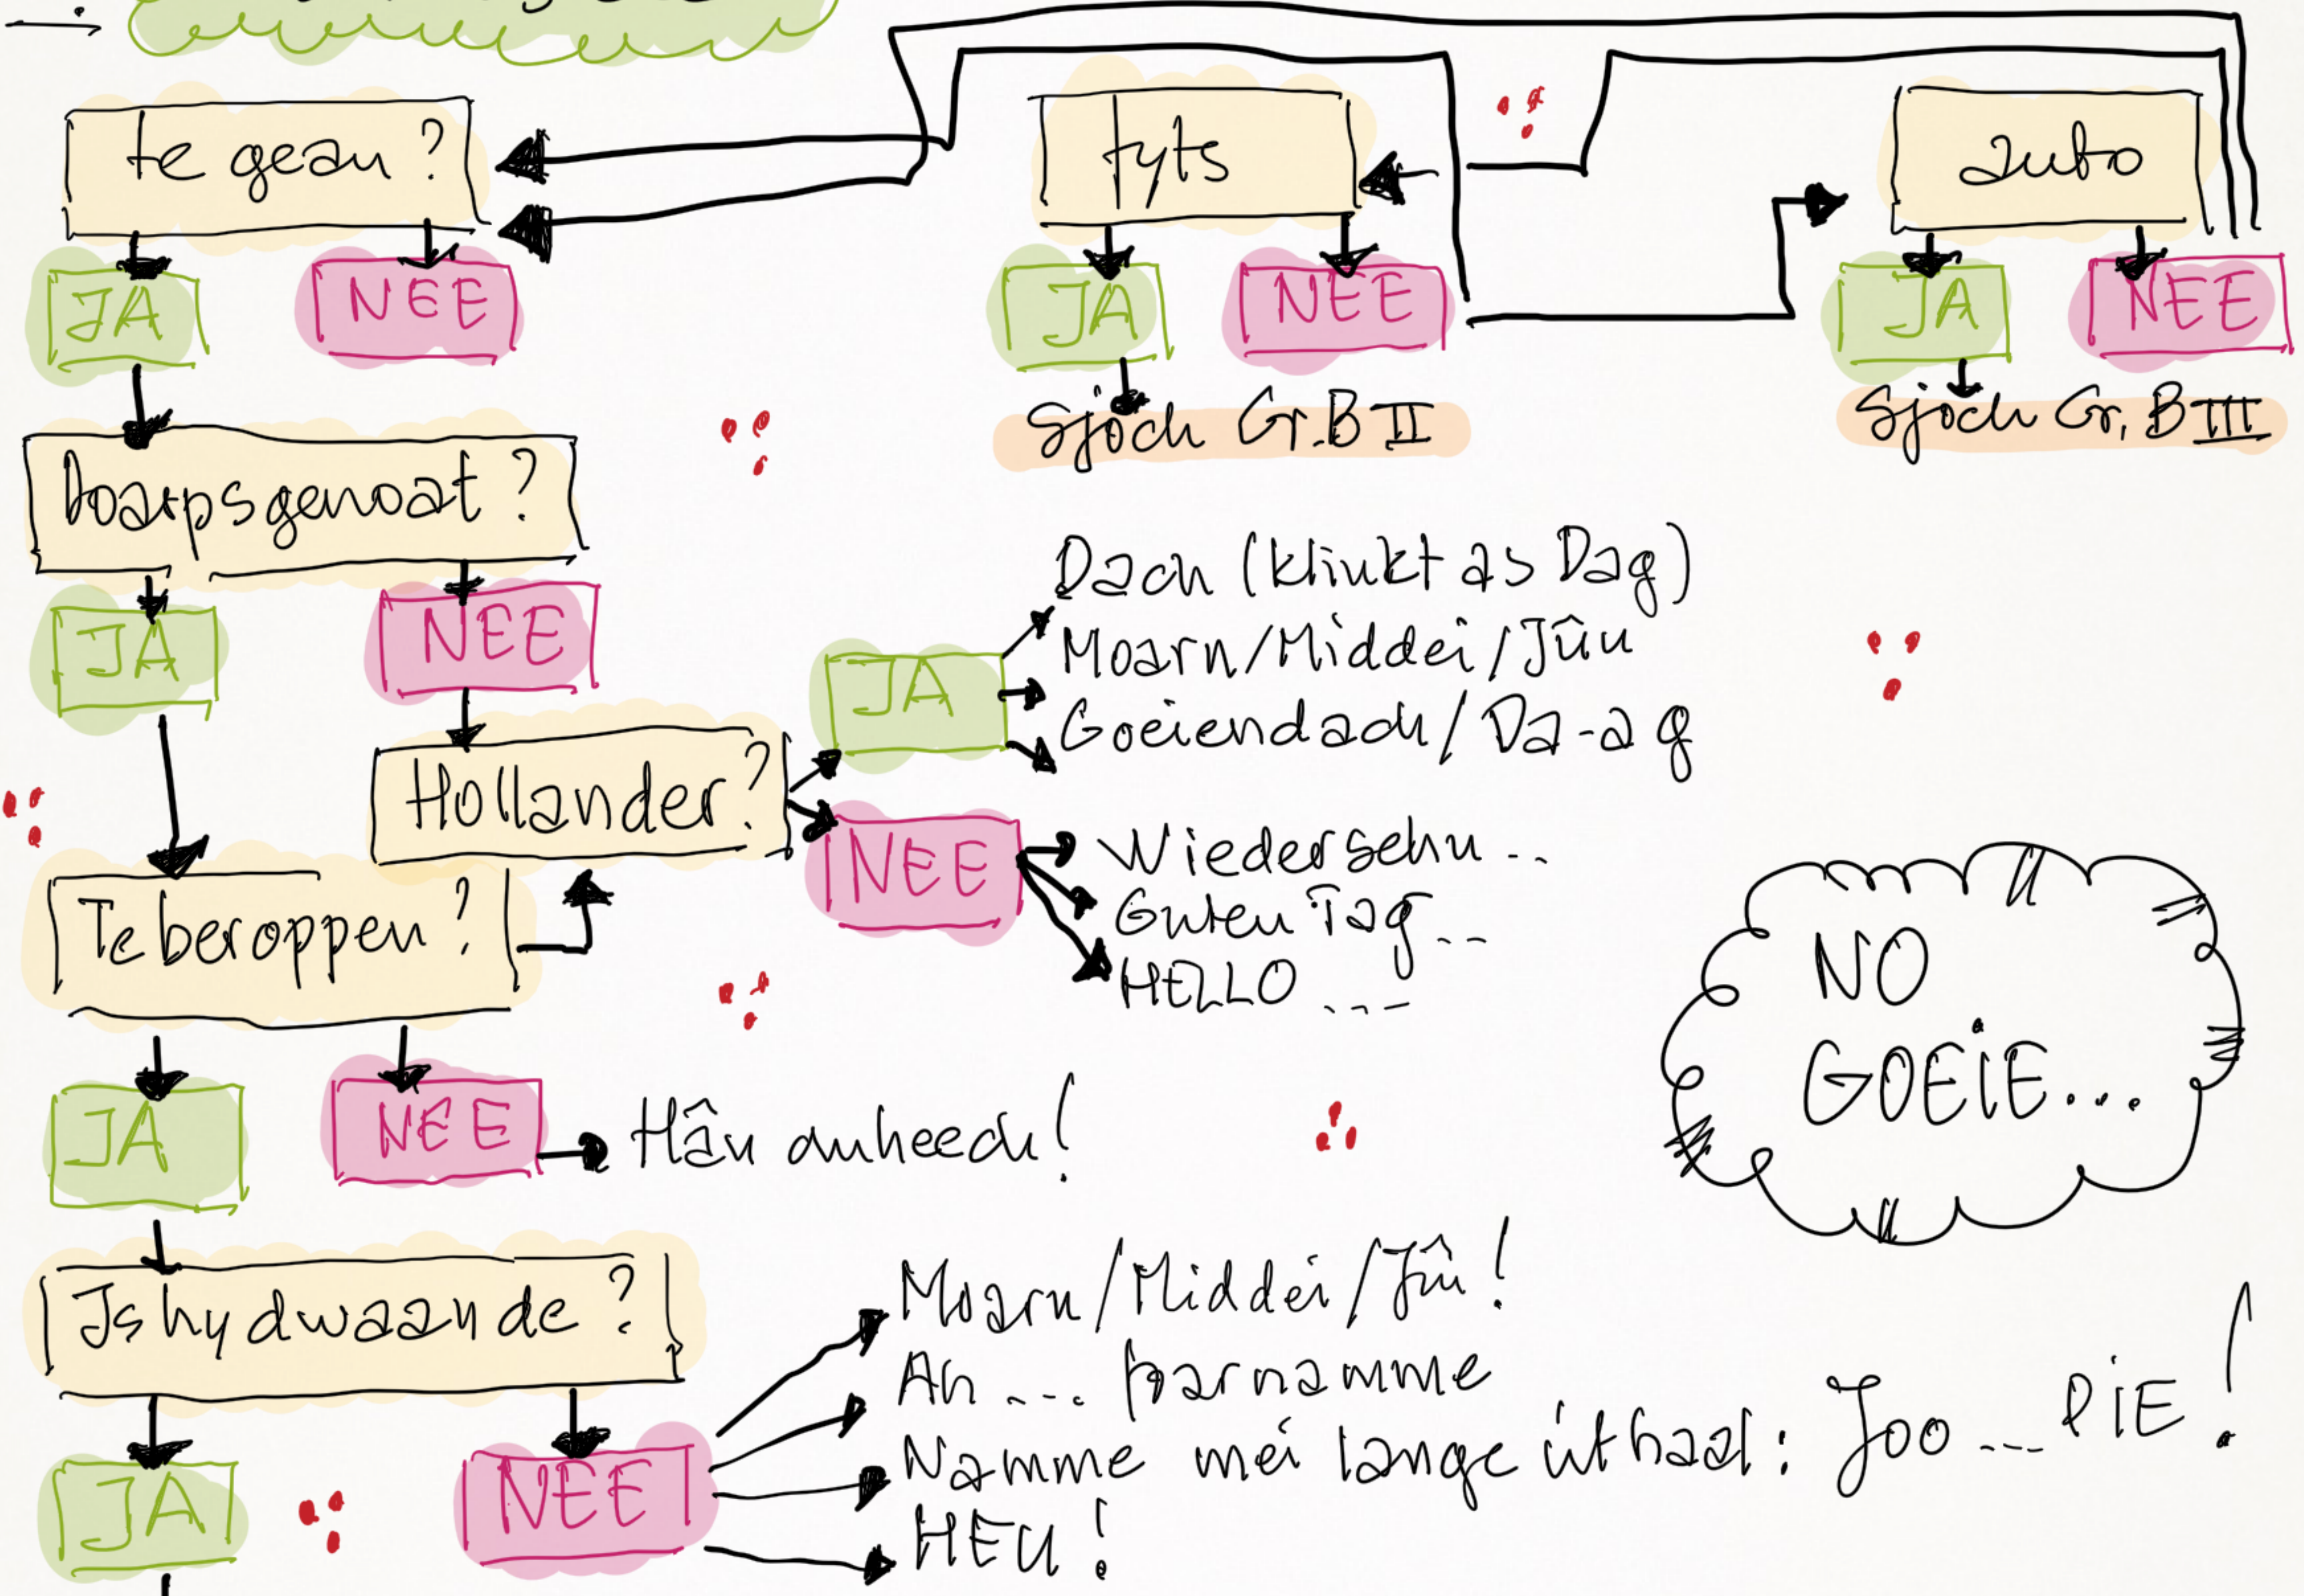

Groetnis Beam

NO
GOEIE...

- Koarte sin oer wer't hy/sy mei dwaande is:
 - * Wolt wat bite?
 - * EK even te stappen?
 - * Mozi was net?
 - * Vers is ek al wer land?